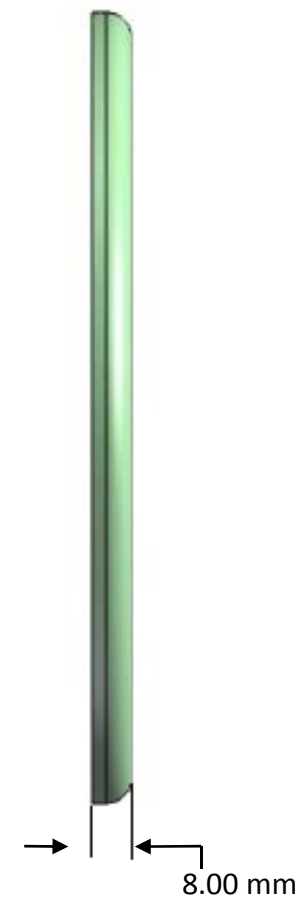

IQD-GBA

Alliance-mx Dome Electrical Gang Box Adapter

Ø 158.00 mm

8.00 mm