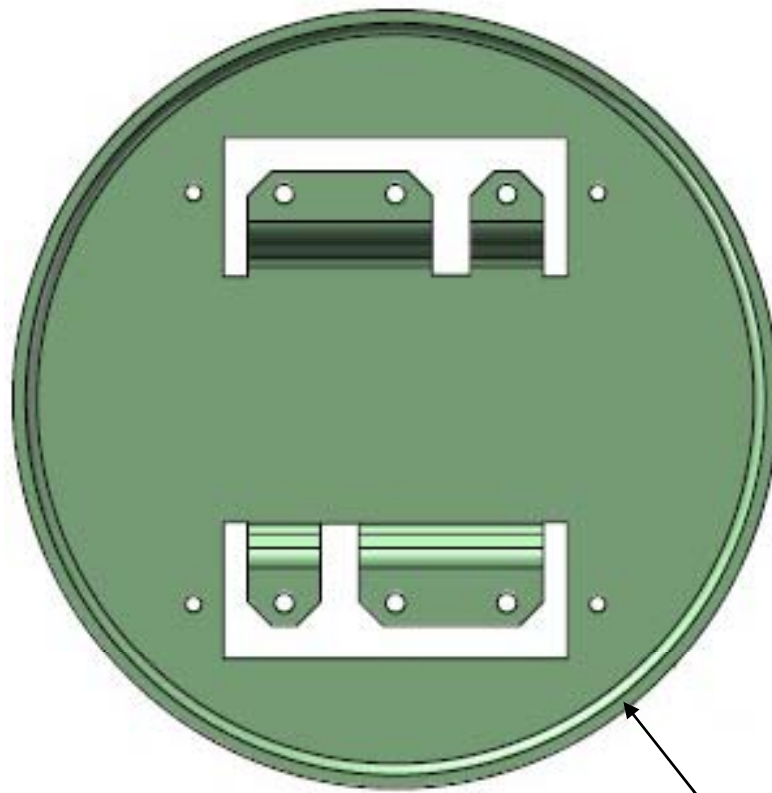

IQD-GBA

Alliance-mx Dome Electrical Gang Box Adapter

Ø 158.00 mm

8.00 mm